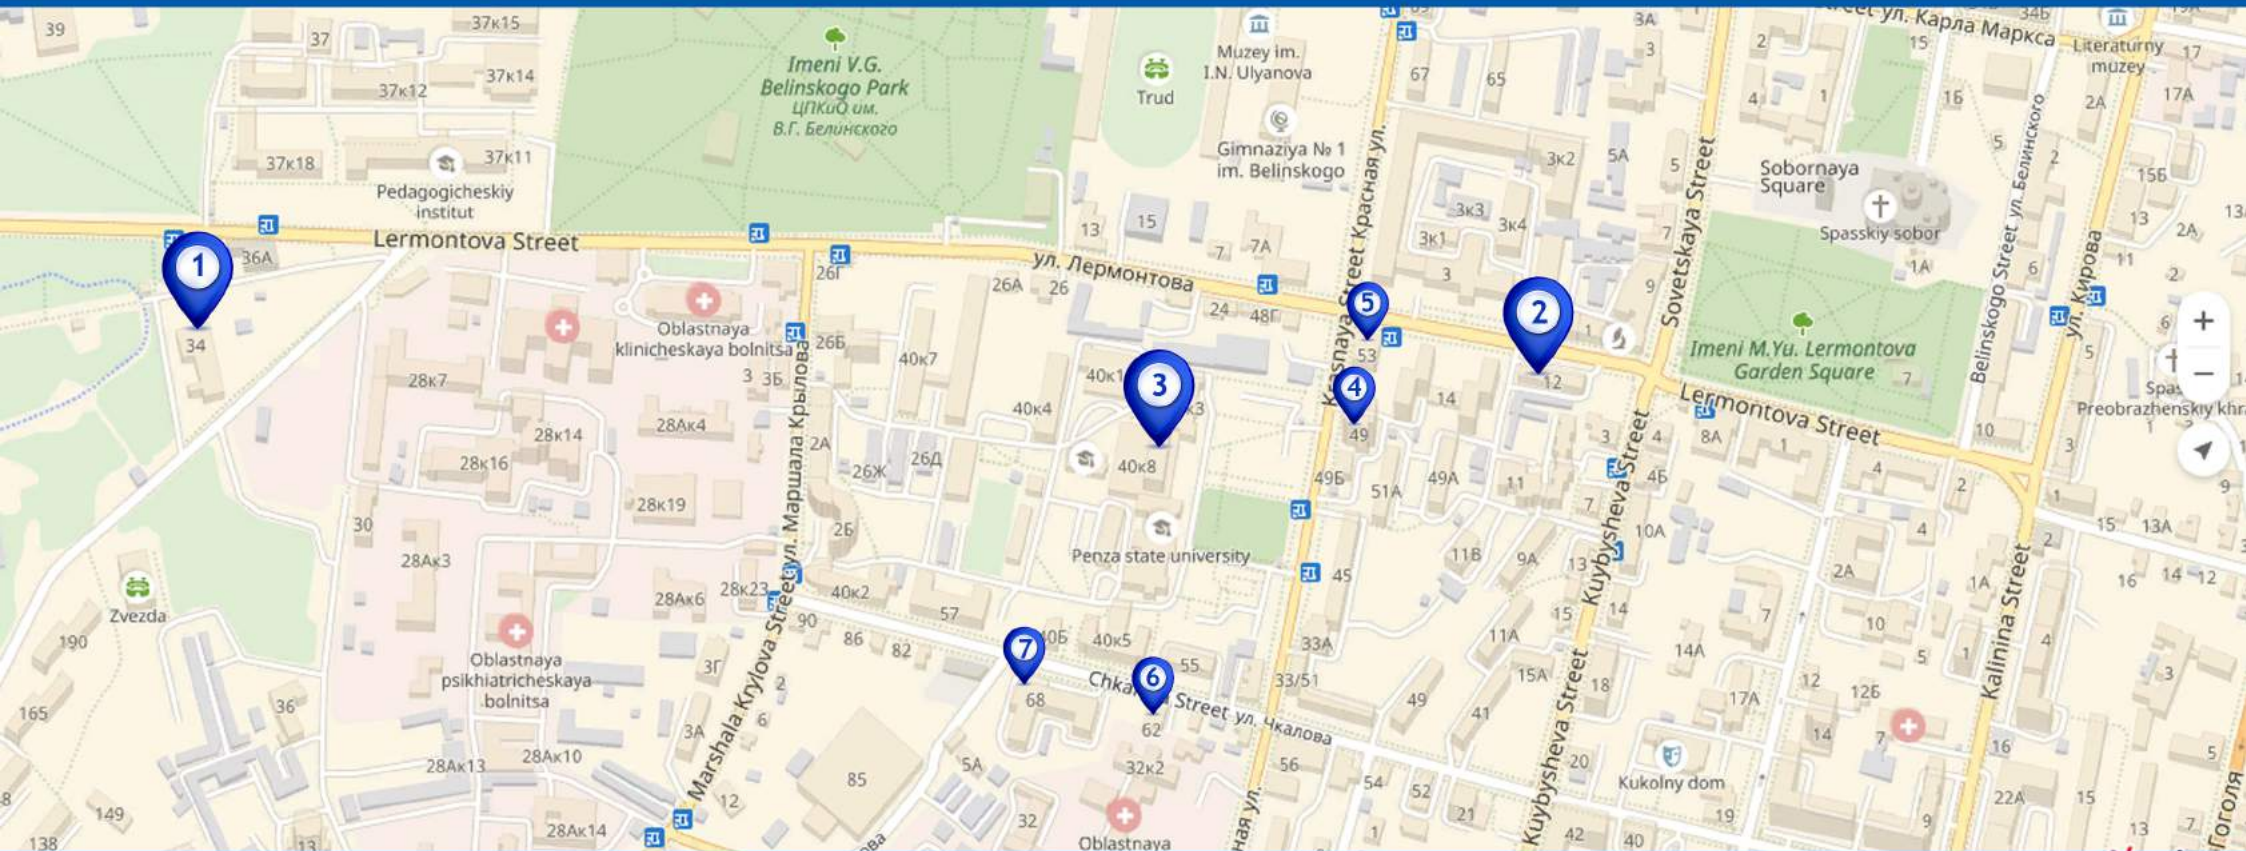

**SOCIAL
INFRASTRUCTURE
MAP**

PSU's campus

1 - Printing center
«Pyatyorochka» supermarket

2 - «Lozhka» canteen

3 - «Sberbank», «VTB» ATM's

4 - «Informat» stationary
«Univer58» cafe

34 Lermontova st.

12 Lermontova st.

PSU
study building № 8

49 Krasnaya st.

5 - «Na Krasnoy» shopping center

6 - «Bonapit» coffee house
«Valencia» hotel

7 - «Sberbank Rossii»
payment terminal

53 Krasnaya st.

62 Chkalova st.

68 Chkalova st.

SOCIAL INFRASTRUCTURE MAP

The dormitory in 8 Stasova street

- | | | | | | |
|---|--|---------------------|----------------------------------|--|---------------------|
| 1 - Dormitory | | 8 Stasova st. | 6 - «Leto» supermarket | | 70a Stroiteley ave. |
| 2 - «Universam 175» shopping center | | 90 Stroiteley ave. | 7 - «Karavan» supermarket | | 60 Stroiteley ave. |
| 3 - «Burtasy» sport center
«Fit Up» fitness club | | 96 Stroiteley ave. | 8 - «Magnit» supermarket | | 33 Stroiteley ave. |
| 4 - «Sberbank Rossii» bank | | 122 Stroiteley ave. | 9 - Mc Donald's | | 26 Borodina st. |
| 5 - «Arbekovsky» market | | 21a Stroiteley ave. | 10 - «Aura» pharmacy | | 58 Stroiteley ave. |
| | | | 11 - «Shokolad.ru» confectionery | | 37d Stroiteley ave. |